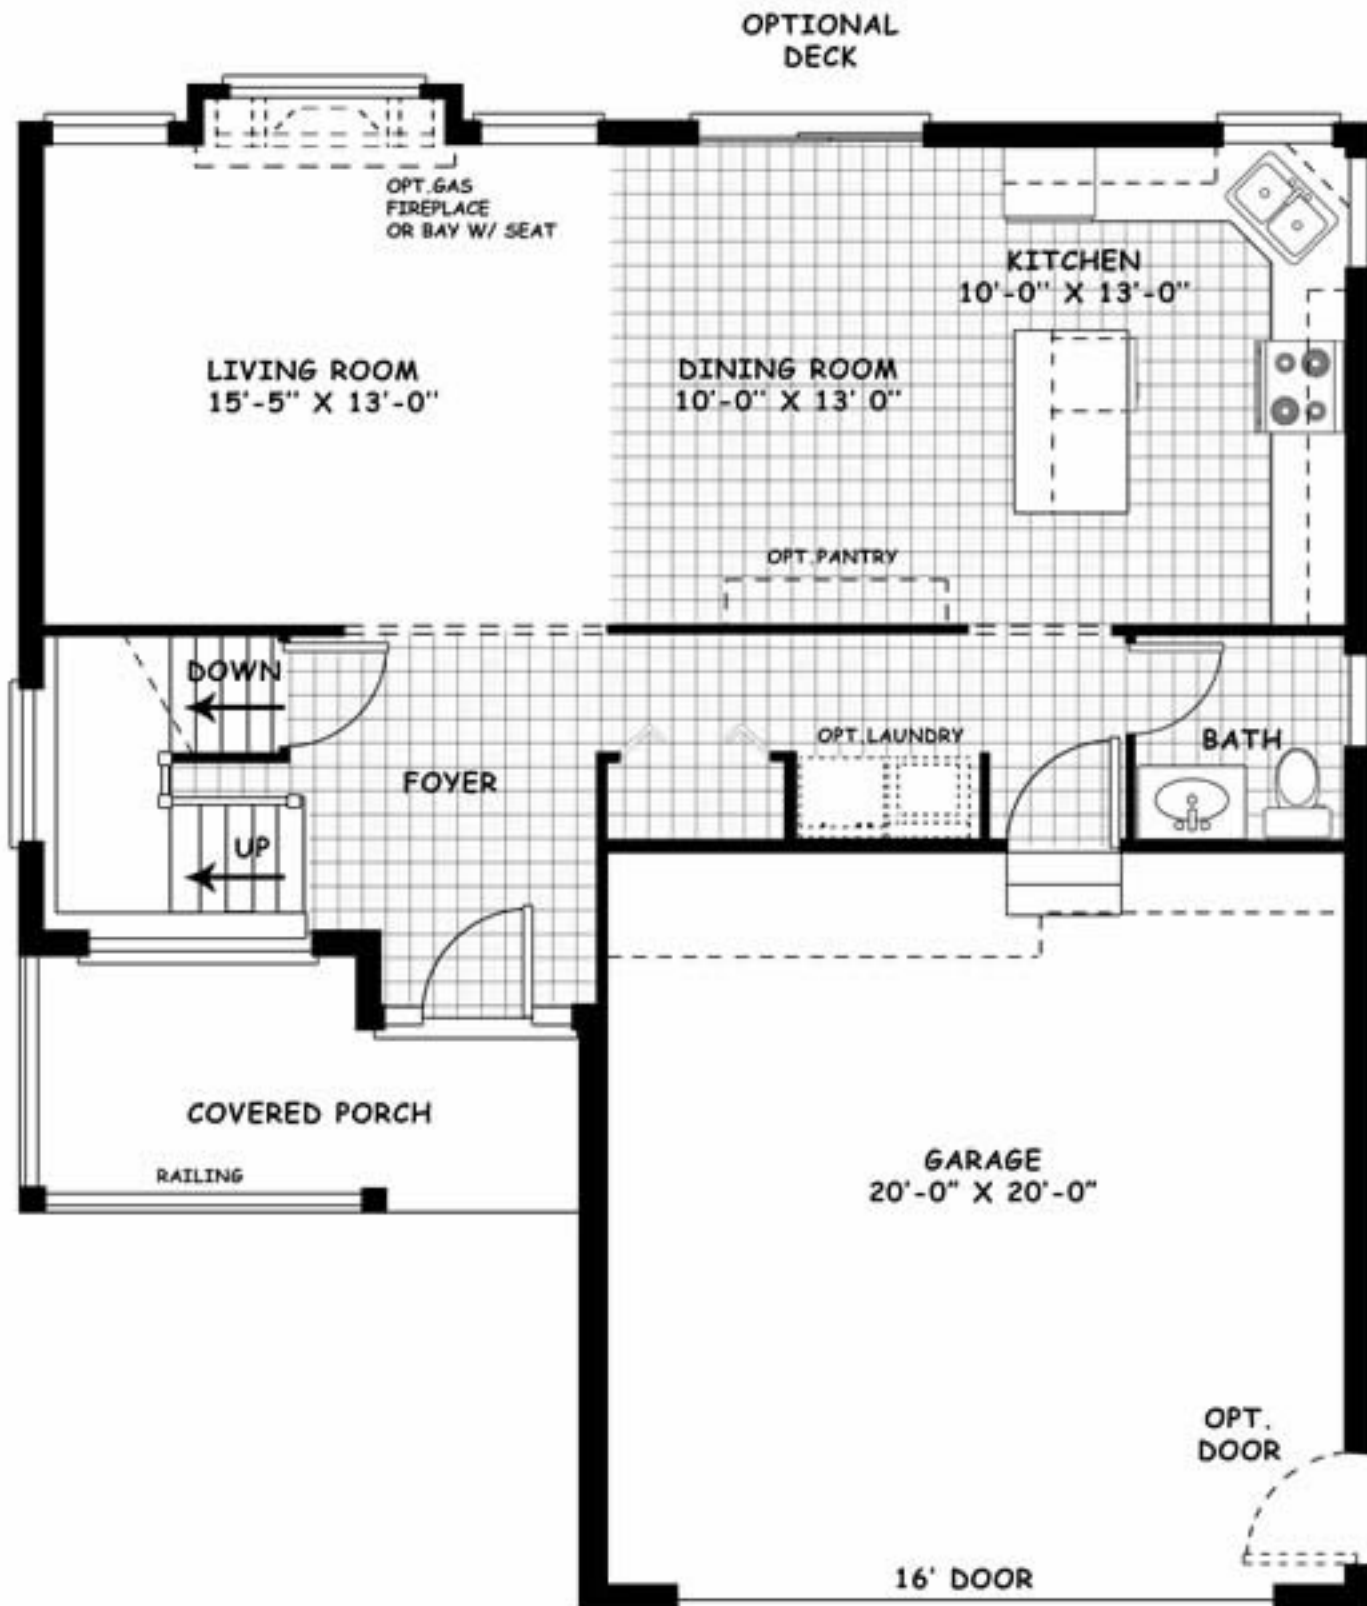

Donwest Custom Homes

The Cambridge 1645 Sq.Ft.

Donwest Custom Homes

The Cambridge 1645 Sq.Ft.

Main floor

Donwest Custom Homes

The Cambridge 1645 Sq.Ft.

Second floor